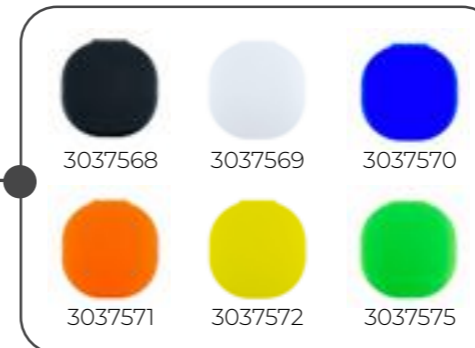

Manilla Bracelet para USB

USB024

Manilla en silicona ajustable. El Chip se cotiza por separado, varía según su capacidad (USB023 - USB028 - USB056). Pedidos sin marca se entregan desensamblados.

Material: Silicona.

Medidas: 21 cm x 1,65 cm x 0,86 cm.

3029146

3029145

Estuche Cuarzo

TE0639

Estuche mediano para accesorios de móvil, ideal para proteger Audífonos o cables del dispositivo.

Material: PP.

Medidas: 7,0 cm x 7,0 cm x 2,4 cm.

Estuche Perla

TE0640

Estuche grande para accesorios de móvil, ideal para proteger Audífonos o cables del dispositivo.

Material: PP.

Medidas: 8,0 cm x 8,0 cm x 3,4 cm.

Estuche Esmeralda

TE0638

Estuche pequeño para accesorios de móvil, ideal para proteger Audífonos o cables del dispositivo.