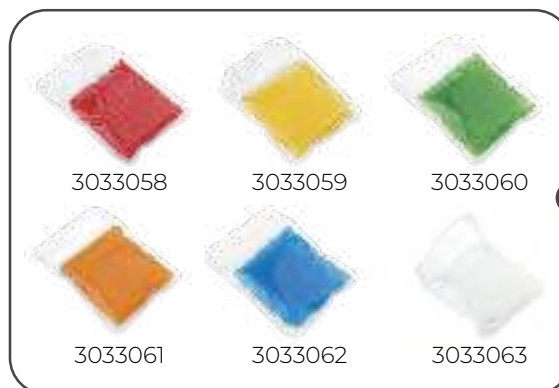

Compresas Hot

SA0231

Compresa de gel para masajes y antiestrés. Frío: 2 horas congelador. Calor: 5 min baño maría o máx. 30 seg microondas (riesgo de quemaduras si se sobrecalienta).

Material: PVC 0,3 mm.

Medidas: 10 cm x 15 cm.